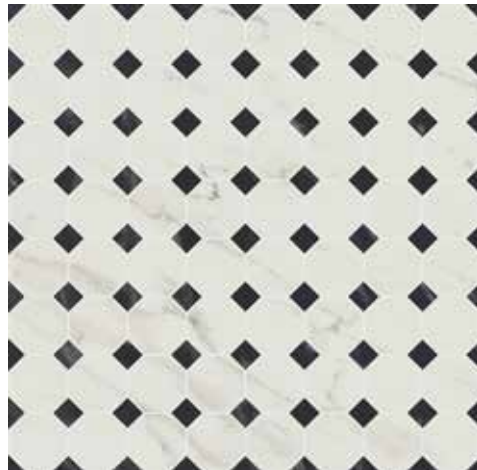

GS-D7995 / GS-D7995 R

Calacatta White Dekor / Calacatta White Dekor /
Calacatta Weiß Dekor / Blanc Calacatta Décor
60x60cm / 24"x24" / 60x60cm R / 24"x24" R