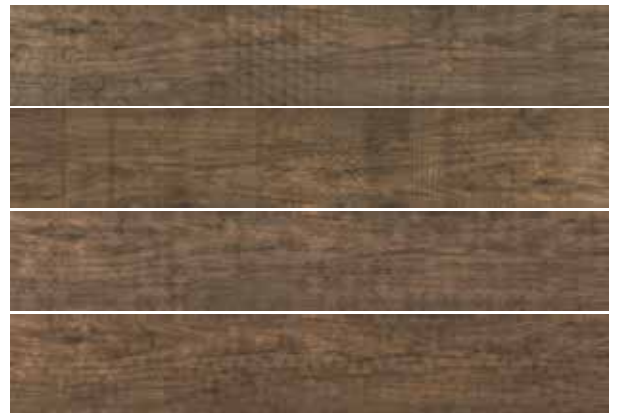

GS-N5076
Findık Dekor / Hazelnut Decor
Haselnußdekor / Décor Noisette
15x90cm / 6"x36"