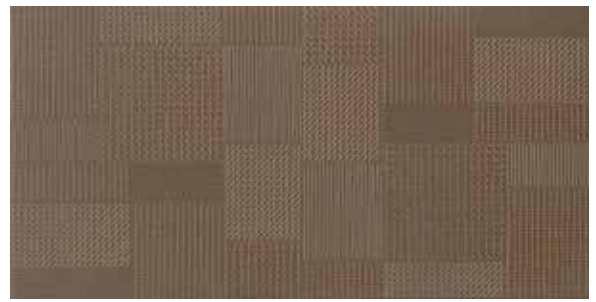

CAM-1084

Çizgili Full Dekor Kahve / Striped Full Decor Brown /
Gestreift Voll Dekor Braun / Décor Rayé Brun
30x60cm / 12"x24" / 30x60cm R / 12"x24" R