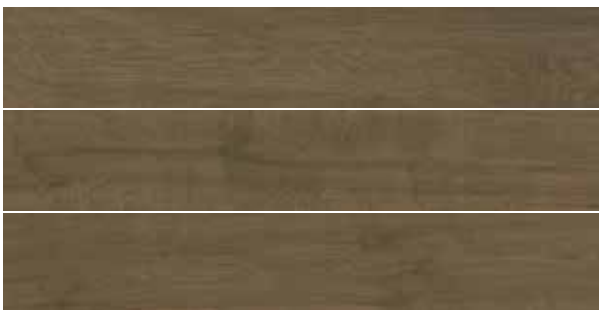

GS-N5034
Ceviz / Walnut / Walnuss / Noyer
15x90cm / 6"x36"