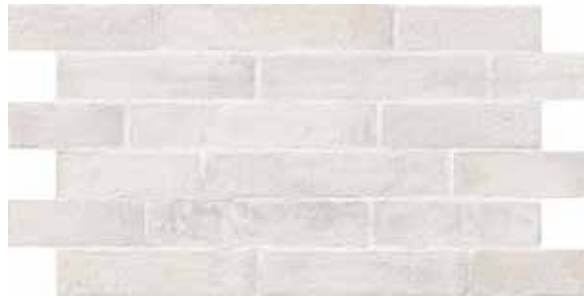

GS-N7051
Beyaz / White / Weiß / Blanc
30x60cm / 12"x24"