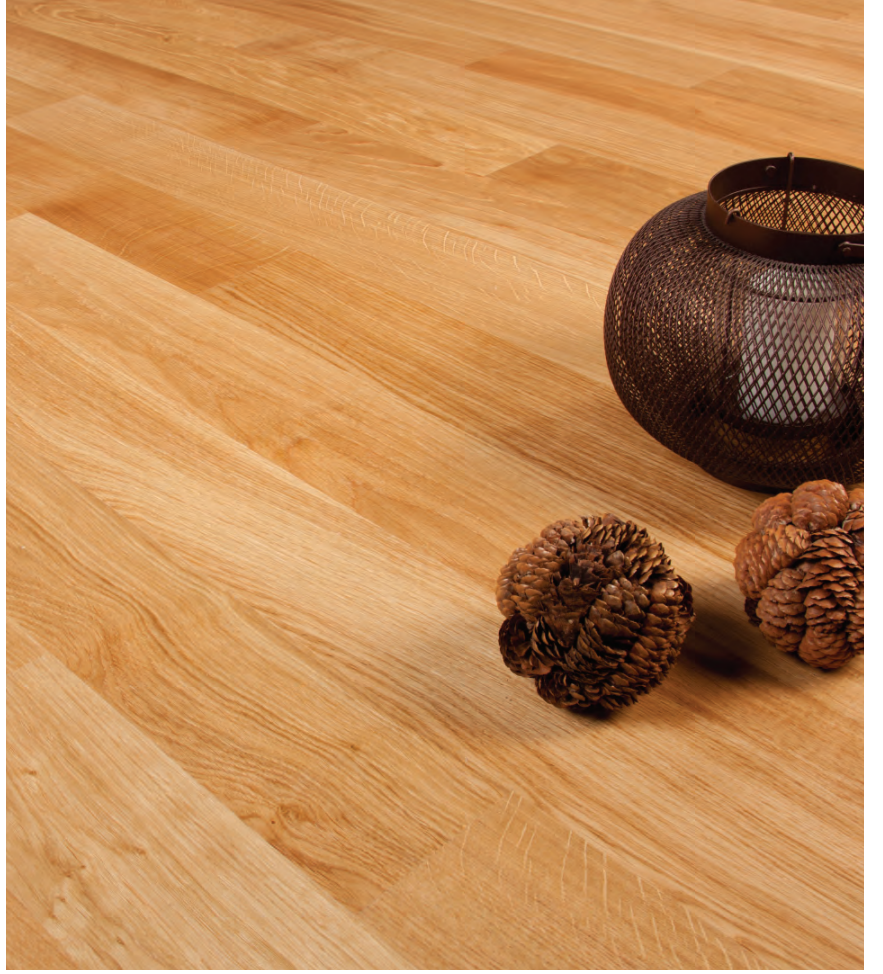

Natura

Natura

Meşe • Doğal

Doğallık onun kanında. Ne çok sıradan ne çok marjinal. Dengeli, şık, popüler. Çoğunluğun tercihi.

Naturality is in its blood. Neither ordinary nor marginal. Balanced, stylish, popular. Choice of the majority.

Dilitus

Dilitus

D18

Meşe • Doğal

Göz yormayan ahenkli renk tonları ile dingin mekanların vazgeçilmezi. Sıcak, uyumlu, zarif.

Essential element of peaceful environments with its harmonious color tones that do not strain the eyes. Warm, harmonious, elegant.