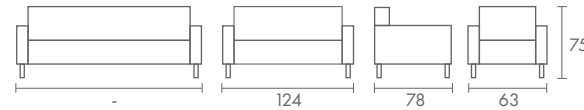

Ürün Kodu	Model	Suni Deri (m)	Hakiki Deri (m²)	Kg	m³
VRA 0001	Tekli	1.8	4	12.5	0.4
VRA 0002	İkili	3	6	20.5	0.6