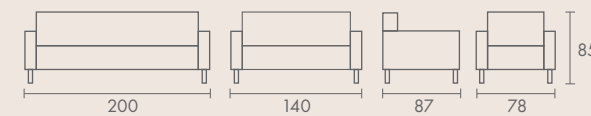

# Neon

Çalışma mekanınız ne kadar zarif olursa çalışma heyecanınız da o kadar aktif olur .Estetik ve sadelik Neon takıma çok yakışıyor.

**Yalın Tasarımlar / Simple Designs**

Ürün Kodu	Model	Suni Deri (m)	Hakiki Deri (m <sup>2</sup> )	Kg	m <sup>3</sup>
NEO 0001	Tekli	4	8	23,5	0,60
NEO 0002	İkili	6,5	13	40	1,1
NEO 0003	Üçlü	8	16	52	1,48