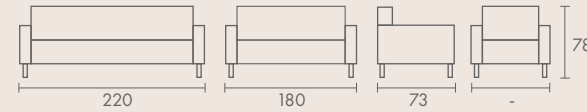

Ürün Kodu	Model	Suni Deri (m)	Hakiki Deri (m²)	Kg	m³
CRSS 0001	İkili	5.5	11	43	1
CRSS 0002	Üçlü	6	12	52	1.25