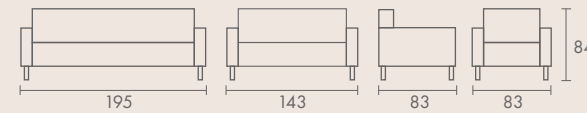

Yalın Tasarımlar / Simple Designs

Ürün Kodu	Model	Suni Deri (m)	Hakiki Deri (m²)	Kg	m³
CAS 0001	Tekli	3.5	16	29.5	0.6
CAS 0002	İkili	5.8	7	45	1
CAS 0003	Üçlü	8	12	56	1.4