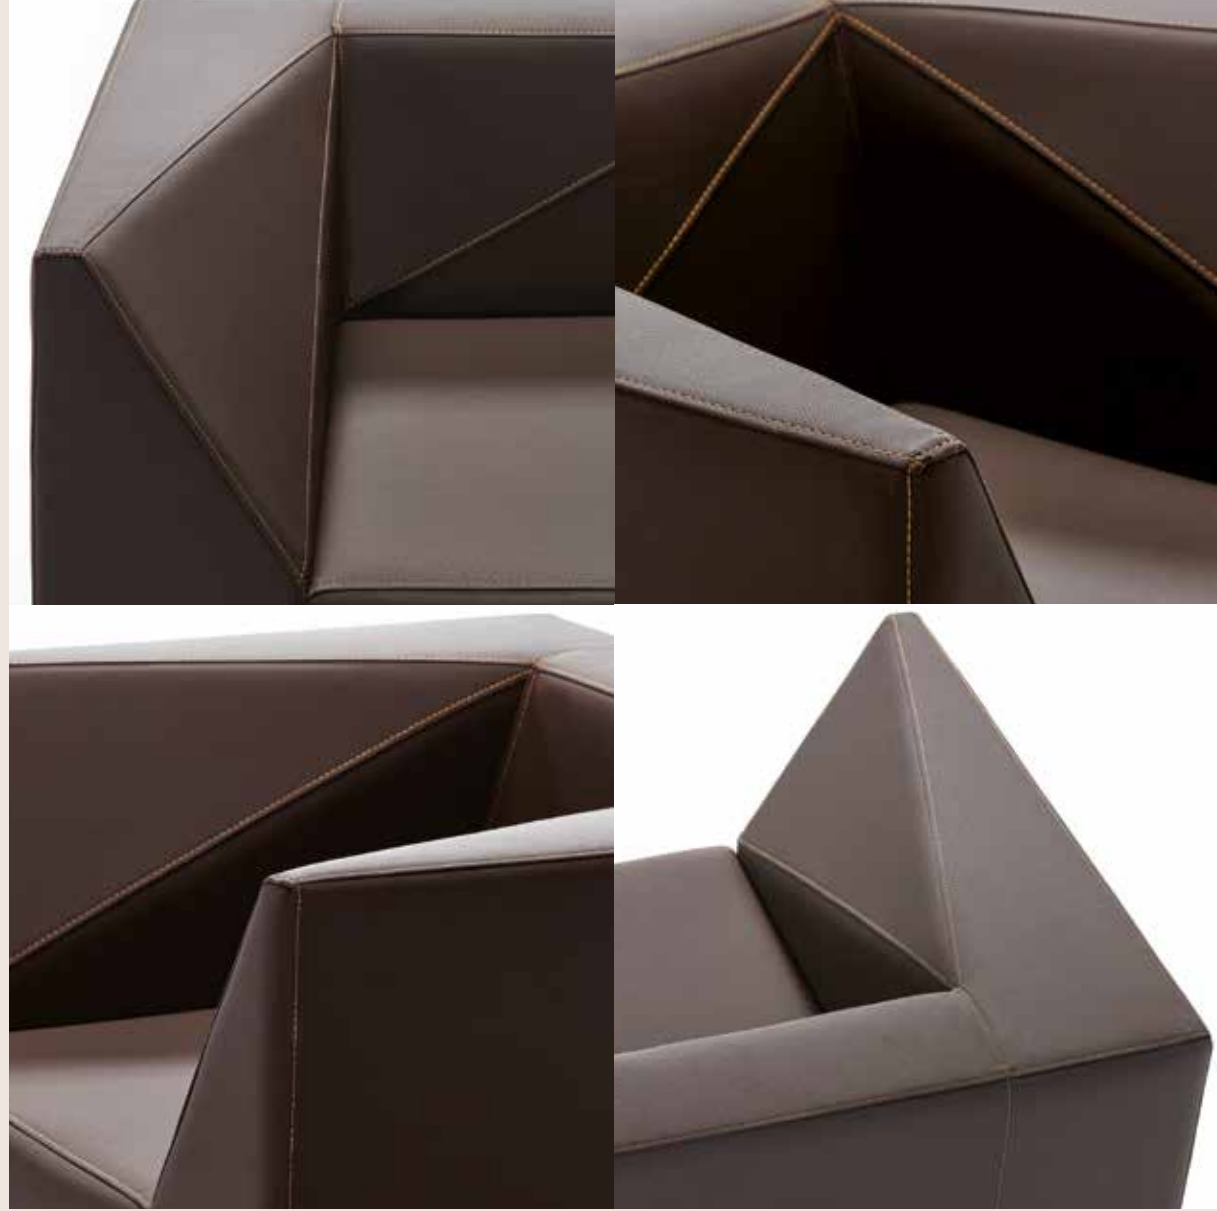

# Neon

Çalışma mekanınız ne kadar zarif olursa çalışma heyecanınız da o kadar aktif olur .Estetik ve sadelik Neon takıma çok yakışıyor.

**Yalın Tasarımlar / Simple Designs**

Ürün Kodu	Model	Suni Deri (m)	Hakiki Deri (m <sup>2</sup> )	Kg	m <sup>3</sup>
NEO 0001	Tekli	4	8	23,5	0,60
NEO 0002	İkili	6,5	13	40	1,1
NEO 0003	Üçlü	8	16	52	1,48