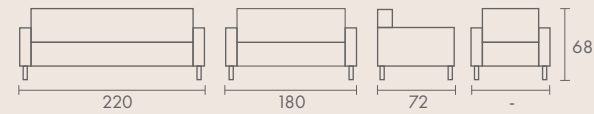

# Tarz

**T**arz ... Artık çalışma mekanlarınıza yeni bir tarz katacak bir takım. Cesur bir yaklaşımla yenilikçi görünümü sayesinde ofisleriniz daha güçlü.

**Yalın Tasarımlar / Simple Designs**

Ürün Kodu	Model	Suni Deri (m)	Hakiki Deri (m <sup>2</sup> )	Kg	m <sup>3</sup>
DRN 0001	İkili	5	10	43	1.05
DRN 0002	Üçlü	5.5	11	57	1.35