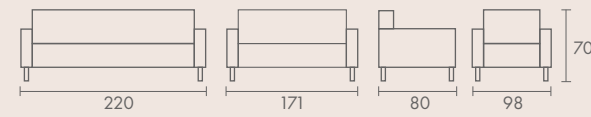

Güçlü görünümü ve sıradışı tasarımı ile çalışma alanlarınıza yeni bir boyut kazandıran Prizma, farklılığını ortaya koymaya devam ediyor.

Yalın Tasarımlar / Simple Designs

Ürün Kodu	Model	Suni Deri (m)	Hakiki Deri (m²)	Kg	m³
PRZ 0001	Tekli	4	8	31	0,6
PRZ 0002	İkili	6	12	48	0,95
PRZ 0003	Üçlü	8	16	58	1,3