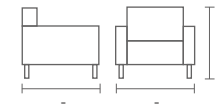

Yonca

Ürün Kodu	Model	Suni Deri (m)	Hakiki Deri (m²)	Kg	m³
YNC 0001	Müdür	2	4	12	0.5
YNC 0002	Misafir	2	4	11	0.5

Tiffany

Ürün Kodu	Model	Suni Deri (m)	Hakiki Deri (m²)	Kg	m³
TFNY 0001	Şef	1.7	3.4	9.5	0.3
TFNY 0002	Misafir	1.7	3.4	8	0.3
TFNY 0003	Misafir Ahşap	1.7	3.4	8	0.3

Viva

Ürün Kodu	Model	Suni Deri (m)	Hakiki Deri (m²)	Kg	m³
VİV 0001	Şef	1.5	3	11	0.5
VİV 0002	Misafir	1.5	3	10	0.5

Ghost

Ürün Kodu	Model	Suni Deri (m)	Hakiki Deri (m²)	Kg	m³
GHST 0001	Şef	1.7	3.4	11	0.4
GHST 0002	Misafir	1.7	3.4	9	0.4