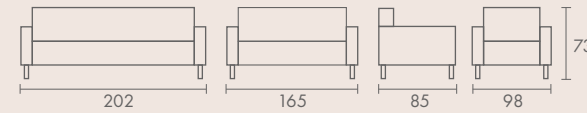

# Relax

**K**ubik formuyla dikkat çeken Relax sırt tasarımındaki özel kapitone dikişi estetik olduğu gibi ergonomi de sağlamaktadır.

**Yalın Tasarımlar / Simple Designs**

Ürün Kodu	Model	Suni Deri (m)	Hakiki Deri (m <sup>2</sup> )	Kg	m <sup>3</sup>
RLX 0001	Tekli	3.5	7	28	0.47
RLX 0002	İkili	5	10	43	0.95
RLX 0003	Üçlü	6	12	51	1.2