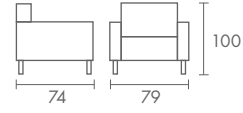

## Lens

Ürün Kodu	Model	Suni Deri (m)	Hakiki Deri (m <sup>2</sup> )	Kg	m <sup>3</sup>
LNS 0001	Boyalı Ayak	1.2	2.4	11	0.4
LNS 0002	Kromajlı Ayak	1.2	2.4	11	0.4
LNS 0003	Flanş Ayak	1.2	2.4	11	0.4