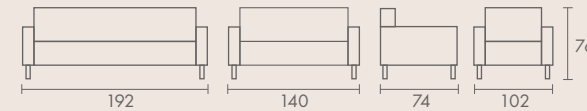

# Gold

**S**ade ve konforlu yapısı ile çalışma mekanlarında rahat kullanım sağlamak üzere tasarlanmış olan Gold takım. Farklılığı sevenler için.

**Yalın Tasarımlar / Simple Designs**

Ürün Kodu	Model	Suni Deri (m)	Hakiki Deri (m <sup>2</sup> )	Kg	m <sup>3</sup>
GLD 0001	Tekli	2.8	5.6	19	0.45
GLD 0002	İkili	4.7	10	27.5	0.8
GLD 0003	Üçlü	5.3	11	37	1.08