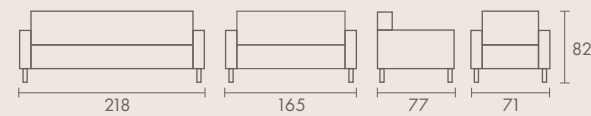

# Lüx

Yalın ve özenle uygulanmış işçilik küçük dokunuşlarla bambaşka çalışma alanları yaratıyor.

Yalın Tasarımlar / Simple Designs

Ürün Kodu	Model	Suni Deri (m)	Hakiki Deri (m <sup>2</sup> )	Kg	m <sup>3</sup>
LX 0001	Tekli	3.2	8	23.5	0.60
LX 0002	İkili	5.8	13	40	1.1
LX 0003	Üçlü	7.2	16	52	1.48