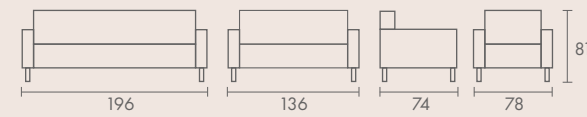

Ürün Kodu	Model	Suni Deri (m)	Hakiki Deri (m²)	Kg	m³
ECH 0001	Tekli	2.3	4.6	22	0.42
ECH 0002	İkili	3.8	7.6	31.5	0.82
ECH 0003	Üçlü	4.5	9	38	1.11