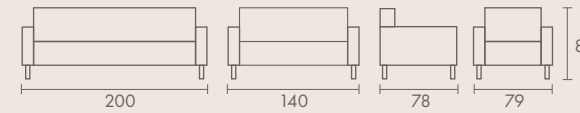

Ürün Kodu	Model	Suni Deri (m)	Hakiki Deri (m²)	Kg	m³
KNT 0001	Tekli	3	6	21	0.5
KNT 0002	İkili	4.2	8.4	31	0.9
KNT 0003	Üçlü	5.5	11	41	1.2