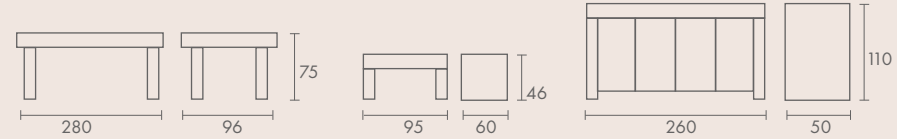

# Favori

Ürün Kodu	Model	Açıklama
FVR0001	Masa	AĞŞAP KAPLAMALI, CİRALI
FVR0002	Sehpa	
FVR0003	Dolap	
FVR0004	Ses Sistemi	
FVR0005	Motorlu Gizli Bölme	

**T**asarımlarımızdaki temel ilke, fonksiyonellik, rahatlık, estetik ve kalitedir. Yaşam kalitemiz hayat tarzımızı yansıtır. Mekanınız, bir yandan ürünümüzün saf güzelliğine bürünürken diğer yandan da doğallığı ve ona sunulan modernliğiyle özgünleşir.