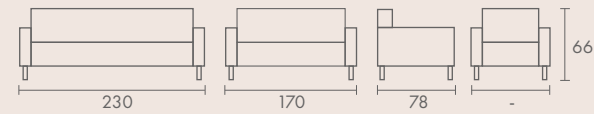

# Cross

**M**odern çalışma alanlarının vazgeçilmez unsurlarından olan Cross estetik ve güçlü yapısıyla göz dolduracak.

**Yalın Tasarımlar / Simple Designs**

Ürün Kodu	Model	Suni Deri (m)	Hakiki Deri (m <sup>2</sup> )	Kg	m <sup>3</sup>
TLD 0001	İkili	5	10	45	1
TLD 0002	Üçlü	5.5	11	59	1.25