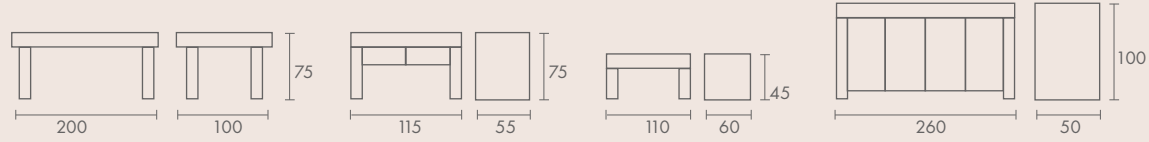

Ürün Kodu	Model	Açıklama
PRZ0001	Masa	AĞAÇ KAPLAMALI, CİLALI
PRZ0002	Etajer	
PRZ0003	Sehpa	
PRZ0004	Dolap