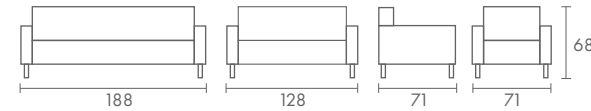

Ürün Kodu	Model	Suni Deri (m)	Hakiki Deri (m²)	Kg	m³
FNMA 0001	Tekli	3	5	18	0.45
FNMA 0002	İkili	5	10	25	0.8