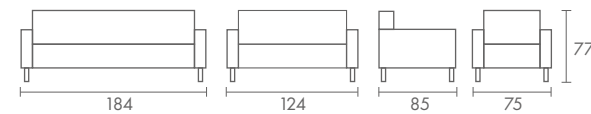

## Yalın Tasarımlar / Simple Designs

Ürün Kodu	Model	Suni Deri (m)	Hakiki Deri (m <sup>2</sup> )	Kg	m <sup>3</sup>
ERN 0001	Tekli	3	6	19	0.5
ERN 0002	İkili	4.2	8.4	29	0.9
ERN 0003	Üçlü	5.5	11	38	1.2