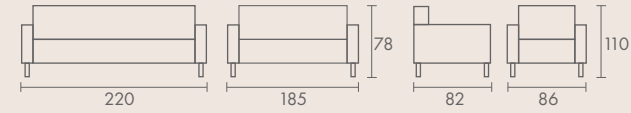

Ürün Kodu	Model	Suni Deri (m.)	Hakiki Deri (m²)	Kg.	m³
CHS001	Berjer	5	10	25	0.8
CHS002	İkili	10	20	50	1.3
CHS003	Üçlü	11	22	63	1.6