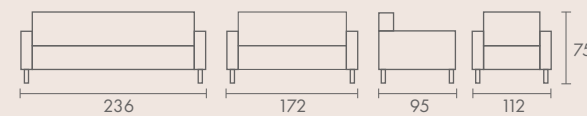

Ürün Kodu	Model	Suni Deri (m.)	Hakiki Deri (m <sup>2</sup> )	Kg.	m <sup>3</sup>
ART 0001	Tekli	5	10	35	0.80
ART 0002	İkili	8	16	50	1.4
ART 0003	Üçlü	10	20	63	1.7