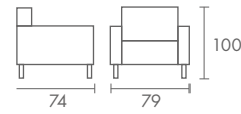

Lens

Ürün Kodu	Model	Suni Deri (m)	Hakiki Deri (m²)	Kg	m³
LNS 0001	Boyalı Ayak	1.2	2.4	11	0.4
LNS 0002	Kromajlı Ayak	1.2	2.4	11	0.4
LNS 0003	Flanş Ayak	1.2	2.4	11	0.4

Afacan

Ürün Kodu	Model	Suni Deri (m)	Hakiki Deri (m²)	Kg	m³
AFCN 0001	Çubuk Ayak	3	6	79	0.6
AFCN 0002	Ahşap Ayak	3	6	81	0.6
AFCN 0003	Flanş Ayak	3	6	85	0.6

Boss

Ürün Kodu	Model	Suni Deri (m)	Hakiki Deri (m²)	Kg	m³
BOSS 0001	Berjer	4	8	27	0.7

Egg

Ürün Kodu	Model	Suni Deri (m)	Hakiki Deri (m²)	Kg	m³
EGG 0001	Berjer	3	6	19	0.6