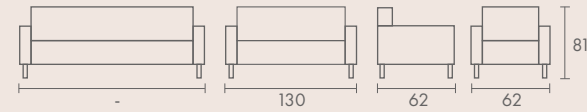

# Hookah

**K**lasiklerden asla vaz geçmeyenler için şık ve zarif bir takım. Sizin yapmanız gereken ise sadece mağazamızı ziyaret etmek.

**Yalın Tasarımlar / Simple Designs**

Ürün Kodu	Model	Suni Deri (m)	Hakiki Deri (m <sup>2</sup> )	Kg	m <sup>3</sup>
HKH 0001	Tekli	2	4	12	0.4
HKH 0002	İkili	3.5	7	20	0.7