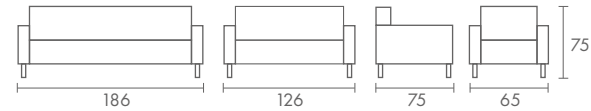

Ürün Kodu	Model	Suni Deri (m)	Hakiki Deri (m²)	Kg	m³
CPR 0001	Tekli	3	6	21	0.4
CPR 0002	İkili	4.5	9	31	0.8
CPR 0003	Üçlü	6	12	51	1.06