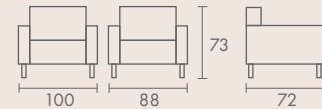

# Dronn

Yeni sezon trendlerine uygun olarak hazırladığımız koleksiyonumuzda, yalınlığı koruyup çarpıcı renk ve detaylara yer verdik.

Yalın Tasarımlar / Simple Designs

Ürün Kodu	Model	Suni Deri (m)	Hakiki Deri (m <sup>2</sup> )	Kg	m <sup>3</sup>
LGO 0001	İç Açılı	3.2	6.4	27	0.5
LGO 0002	Dış Açılı	3	6	24	0.47