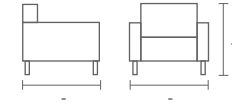

Maki

Ürün Kodu	Model	Suni Deri (m)	Hakiki Deri (m²)	Kg	m³
MK 0001	Şef	1.2	2.4	13	0.3
MK 0002	Misafir	1.2	2.4	11	0.3
MK 0003	Misafir Ahşap	1.2	2.4	11	0.3

Armoni

Ürün Kodu	Model	Suni Deri (m)	Hakiki Deri (m²)	Kg	m³
ARM 0001	Düz	1.5	3	7	0.3
ARM 0002	Kapitoneli	1.5	3	7	0.3

Nil

Ürün Kodu	Model	Suni Deri (m)	Hakiki Deri (m²)	Kg	m³
NL 0001	Şef	1	2	8.5	0.3
NL 0002	Misafir Ahşap	1	2	7	0.3
NL 0003	Misafir Krom	1	2	7	0.3

Oslo

Ürün Kodu	Model	Suni Deri (m)	Hakiki Deri (m²)	Kg	m³
OSL 0001	Şef	1.7	3.4	11	0.4
OSL 0002	Misafir	1.7	3.4	11	0.4
OSL 0003	Misafir Ahşap	1.7	3.4	11	0.4